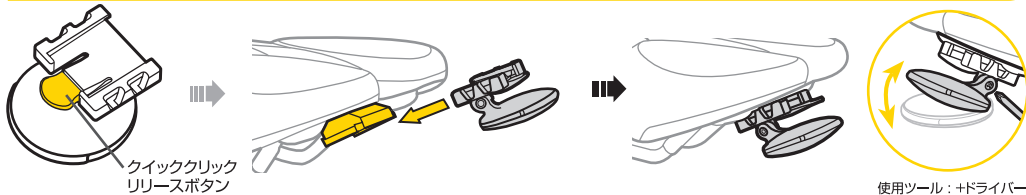

### シートポスト/シートステーへの取付け

### スペック

- 機能 : 点灯・点滅
- LED : 高輝度LED  
LED × 2個
- 使用電池 : コイン型電池  
(CR2032) × 1個
- 点灯時間 : 60時間 (点灯)  
100時間 (点滅)
- 重量 : 16グラム  
(電池含む)