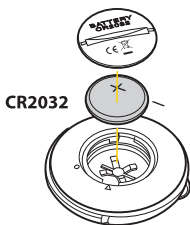

### シートポスト/シートステーへの取付け

### スペック

- 機能 : 点灯・点滅
- LED : 高輝度LED  
LED × 2個
- 使用電池 : コイン型電池  
(CR2032) × 1個
- 点灯時間 : 60時間 (点灯)  
100時間 (点滅)
- 重量 : 16グラム  
(電池含む)

### スペア パーツ

- コイン型電池 (CR2032)  
Art no. TMS-SP86
- ラバー ストラップ  
Art no. TMS-SP06

クイッククリック リリース ボタンを  
押し、ライトを取外します。