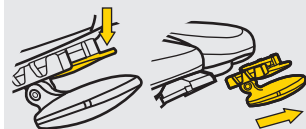

注意

- レッドライト UFO ミニは防滴構造です。普通の雨の中では使用できますが、水没させることはできません。
- レッドライト UFO ミニを水中で操作しないで下さい。
- 漏電を防ぐために、毎回使用後は柔らかい布で水分を拭き取ってください。
- 使用済みの電池の処分は、各地域の規定に応じた適切な方法で廃棄してください。

保証期間

ご購入日より1年間：製造上の欠陥による機械部品の不良が対象です。
電池はモニター用で保証の対象にはなりません。

保証の請求

保証を受けるには、ご購入日の日付の入った領収書が必要です。領収書なしで保証を受ける場合の保証期間は製造年月日から起算させていただきます。お客様の事故などによる外的要因、誤使用、改造、およびこのユーザーズガイドに従わない本来の用途以外のご使用による故障は保証を受けられません。故障した製品は故障状況を明記して、お買い上げの販売店へお持ちください。

お送りになる場合の送料はお客様にてご負担をお願いいたします。

* スペックやデザインは改良のため予告なく変更されることがあります。

トピーク製品は全国有名自転車店でお買い求めいただけます。

ご質問は、最寄のトピーク正規販売店へどうぞ。

Website: www.topeak.jp