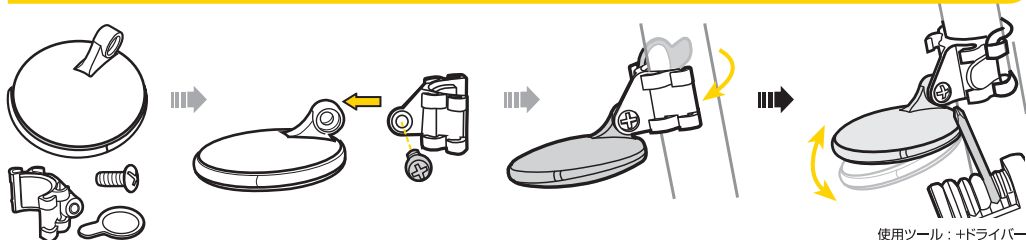

### シートポスト/シートステーへの取付け

### スペック

- 機能 : 点灯・点滅
- LED : 高輝度LED  
LED × 2個
- 使用電池 : コイン型電池  
(CR2032) × 1個
- 点灯時間 : 60時間 (点灯)  
100時間 (点滅)
- 重量 : 16グラム  
(電池含む)